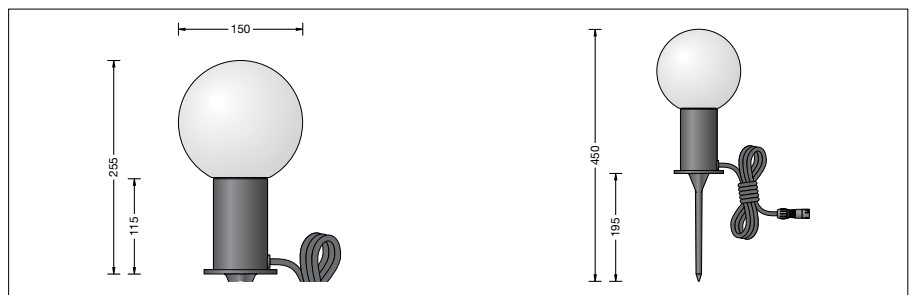

BEGA

55 038

Plug & Play Gartenleuchte

IP 65

Projekt · Referenznummer

Datum

Produktdatenblatt

Anwendung

BEGA Plug & Play
Ortsveränderliche LED-Gartenleuchte mit
Erdspieß, Anschlussleitung und 48 V-Stecker.
Leuchte mit Opalglas für eine weiche und
gleichmäßige Lichtstärkeverteilung.

Produktbeschreibung

Leuchte mit Erdspieß aus Kunststoff –
Polyamid, glasfaserverstärkt
Opalglas mit Gewinde
Silikondichtung
5 m Anschlussleitung mit 48 V-Stecker
Schutzklasse III
Schutzart IP 65
Staubdicht und Schutz gegen Strahlwasser
Schlagfestigkeit IK06
Schutz gegen mechanische
Schläge < 1 Joule
CE – Konformitätszeichen
Gewicht: 1,5 kg

Lichttechnik

Leuchtendaten für das Lichttechnische
Berechnungsprogramm DIALux für
Außenbeleuchtung, Straßenbeleuchtung und
Innenbeleuchtung, sowie Leuchtendaten im
EULUMDAT- und im IES-Format finden Sie auf
der BEGA Website unter www.bega.com.

Leuchtmittel

Modul-Anschlussleistung	1,9 W
Leuchten-Anschlussleistung	2,4 W
Bemessungstemperatur	$t_a = 25 \text{ °C}$
Umgebungstemperatur	$t_{a, \text{max}} = 60 \text{ °C}$
Spannung	48 V = DC

55 038 K3

Modul-Bezeichnung	LED-0684/830
Farbtemperatur	3000 K
Farbwiedergabeindex	CRI > 80
Modul-Lichtstrom	295 lm
Leuchten-Lichtstrom	239 lm
Leuchten-Lichtausbeute	99,6 lm/W

Lebensdauer der LED

Umgebungstemperatur $t_a = 25 \text{ °C}$
– bei > 500.000h: L70 B50

max. Umgebungstemperatur $t_a = 60 \text{ °C}$
– bei 89.000h: L70 B50

Ergänzungsteile

- **13 566** Smart Tower mit Anschlussleitung und Netzstecker
- **13 567** Smart Tower mit Anschlussleitung und freiem Leitungsende
- **13 568** Smart Extender Verteiler mit 5 m Leitung und 48 V-Stecker, schalt- und dimmbar über Zigbee Steuerung
- **10 596** Verlängerungsleitung 5 m
- **10 597** Verlängerungsleitung 10 m
- **10 526** Fernsteuerung ONE
- **13 569** Fernsteuerung PRO
- **70 588** Gateway zur Steuerung der Beleuchtungsanlage per App BEGA Gateway mit einem Smartphone oder Tablet

Zu den Ergänzungsteilen gibt es eine gesonderte Gebrauchsanweisung.