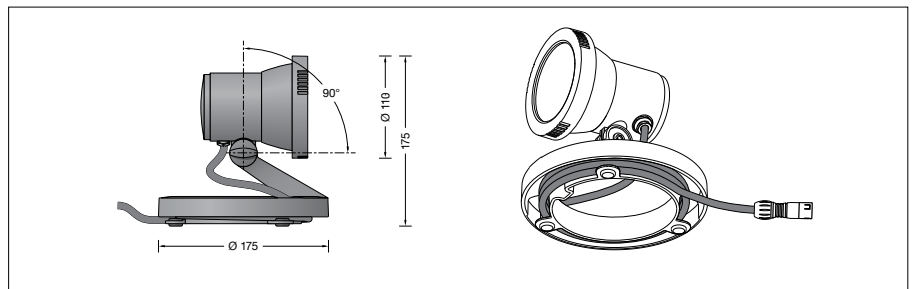

IP 65

Projekt · Referenznummer

Datum

Produktdatenblatt

Anwendung

BEGA Plug & Play
Ortsveränderlicher Scheinwerfer mit Anschlussleitung und 48 V-Stecker für wirkungsvolle Beleuchtung in Gartenanlagen. Der Scheinwerfer kann sowohl auf Rasenflächen und Erdreich als auch auf Wegen und Terrassen plaziert werden.

Produktbeschreibung

Scheinwerfer besteht aus glasfaserverstärktem Kunststoff
Sicherheitsglas klar
Reflektoroberfläche Reinstaluminium
Schwenkbereich 90°
Werkzeuglose Brennlageeinstellung
Anschlussfertig verdrahtet mit 5 m teilweise unter der Leuchte aufrollbarer Leitung
H05RN-F 3 G 0,75² mit 48 V-Stecker
Schutzklasse III ⚡
Schutzart IP 65
Staubdicht und Schutz gegen Strahlwasser
CE – Konformitätszeichen
Gewicht: 1,0 kg

Lichttechnik

Halbstreuwinkel 36°
Leuchtendaten für das Lichttechnische Berechnungsprogramm DIALux für Außenbeleuchtung, Straßenbeleuchtung und Innenbeleuchtung, sowie Leuchtendaten im EULUMDAT und im IES-Format finden Sie auf unserer Website unter www.bega.com.

Leuchtmittel

Modul-Anschlussleistung	3 W
Leuchten-Anschlussleistung	4 W
Bemessungstemperatur	$t_a = 25 \text{ °C}$
Umgebungstemperatur	$t_{a \text{ max}} = 65 \text{ °C}$
Spannung	48 V = DC

24 368 K3

Modul-Bezeichnung	LED-0488/930
Farbtemperatur	3000 K
Farbwiedergabeindex	CRI > 90
Modul-Lichtstrom	445 lm
Leuchten-Lichtstrom	340 lm
Leuchten-Lichtausbeute	85 lm/W

Lebensdauer der LED

Umgebungstemperatur $t_a = 25 \text{ °C}$
– bei > 500.000h: L70 B50

max. Umgebungstemperatur $t_a = 65 \text{ °C}$
– bei 68.000h: L70 B50

Ergänzungsteile

- **13 566** Smart Tower mit Anschlussleitung und Netzstecker
- **13 567** Smart Tower mit Anschlussleitung und freiem Leitungsende
- **13 568** Smart Extender
  Verteiler mit 5 m Leitung und 48V-Stecker, schalt- und dimmbar über Zigbee Steuerung
- **10 526** Fernsteuerung ONE
- **13 569** Fernsteuerung PRO
- **10 596** Verlängerungsleitung 5 m
- **10 597** Verlängerungsleitung 10 m
- **70 588** Gateway
  zur Steuerung der Beleuchtungsanlage per App BEGA Gateway mit einem Smartphone oder Tablet

Zu den Ergänzungsteilen gibt es eine gesonderte Gebrauchsanweisung.

Lichtverteilung