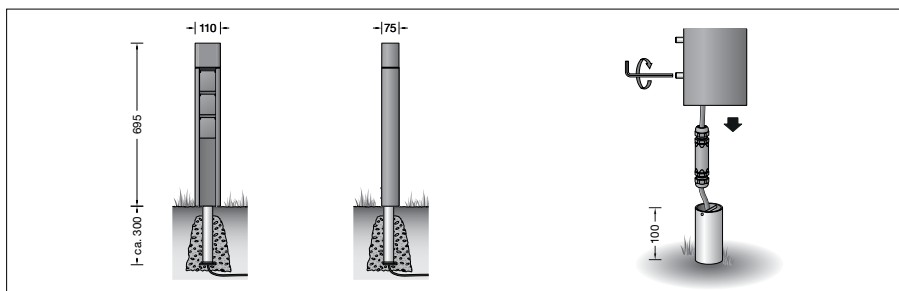

(bei geschlossenem Klappdeckel)

CE – Konformitätszeichen

Gewicht: 4,0 kg

**Ergänzungsteile**

**70 730** Verteilerdose für den Einbau ins Erdreich mit 7 Leitungseinführungen  
Klemme 5 x 4<sup>□</sup>

**13 566** Smart Tower mit Anschlussleitung und Netzstecker

**13 567** Smart Tower mit Anschlussleitung und freiem Leitungsende

**13 568** Smart Extender

Verteiler mit 5 m Leitung und 48V-Stecker, schalt- und dimmbar über Zigbee Steuerung

**10 526** Fernsteuerung ONE

**13 569** Fernsteuerung PRO

**70 588** Gateway

zur Steuerung der Beleuchtungsanlage per App BEGA Gateway mit einem Smartphone oder Tablet

Es gibt dazu eine gesonderte Gebrauchsanweisung.

**Reichweite**

Die Zigbee-Funkreichweite zwischen einzelnen Geräten liegt in der Regel bei 30 m, wobei die Umgebungsbedingungen eine entscheidende Rolle spielen.