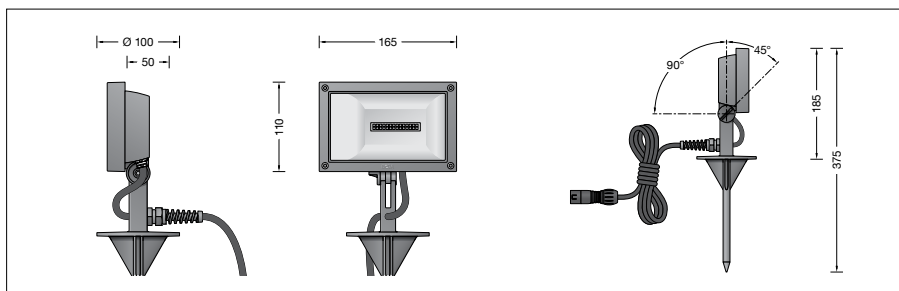

IP 65

Projekt · Referenznummer

Datum

Produktdatenblatt

Anwendung

BEGA Plug & Play
LED-Gartenscheinwerfer mit Erdspeiß und
Anschlussleitung mit 48 V-Stecker für die
ortsveränderliche Montage.

Produktbeschreibung

Scheinwerfer besteht aus glasfaserverstärktem
Kunststoff
Sicherheitsglas mit optischer Struktur
Silikondichtung
Reflektor aus eloxiertem Reinstaluminium
Schwenkbereich $-45^{\circ}/+90^{\circ}$
Werkzeuglose Brennlageeinstellung
5 m Anschlussleitung mit 48 V-Stecker
Schutzklasse III $\diamond$
Schutzart IP 65
Staubdicht und Schutz gegen Strahlwasser
Schlagfestigkeit IK07
Schutz gegen mechanische
Schläge < 2 Joule
CE – Konformitätszeichen
Gewicht: 1,2 kg

Lichttechnik

Halbstreuwinkel $73/83^{\circ}$
Leuchtendaten für das Lichttechnische
Berechnungsprogramm DIALux für
Außenbeleuchtung, Straßenbeleuchtung und
Innenbeleuchtung, sowie Leuchtendaten im
EULUMDAT und im IES-Format finden Sie auf
unserer Website unter www.bega.com.

Leuchtmittel

Modul-Anschlussleistung	8 W
Leuchten-Anschlussleistung	10 W
Bemessungstemperatur	$t_a = 25^{\circ}\text{C}$
Umgebungstemperatur	$t_{a\text{max}} = 65^{\circ}\text{C}$
Spannung	48 V = DC

24 364 K3

Modul-Bezeichnung	LED-0691/930
Farbtemperatur	3000 K
Farbwiedergabeindex	CRI > 90
Modul-Lichtstrom	1040 lm
Leuchten-Lichtstrom	847 lm
Leuchten-Lichtausbeute	84,7 lm/W

Lebensdauer der LED

Umgebungstemperatur $t_a = 25^{\circ}\text{C}$
– bei 457.000h: L70B50

max. Umgebungstemperatur $t_a = 65^{\circ}\text{C}$
– bei 50.000h: L70B50

Ergänzungsteile

- **13 566** Smart Tower mit Anschlussleitung und Netzstecker
- **13 567** Smart Tower mit Anschlussleitung und freiem Leitungsende
- **13 568** Smart Extender
  Verteiler mit 5 m Leitung und 48V-Stecker, schalt- und dimmbar über Zigbee Steuerung
- **10 596** Verlängerungsleitung 5 m
- **10 597** Verlängerungsleitung 10 m
- **10 526** Fernsteuerung ONE
- **13 569** Fernsteuerung PRO
- **70 588** Gateway
  zur Steuerung der Beleuchtungsanlage per App BEGA Gateway mit einem Smartphone oder Tablet

Zu den Ergänzungsteilen gibt es eine gesonderte Gebrauchsanweisung.

Lichtverteilung