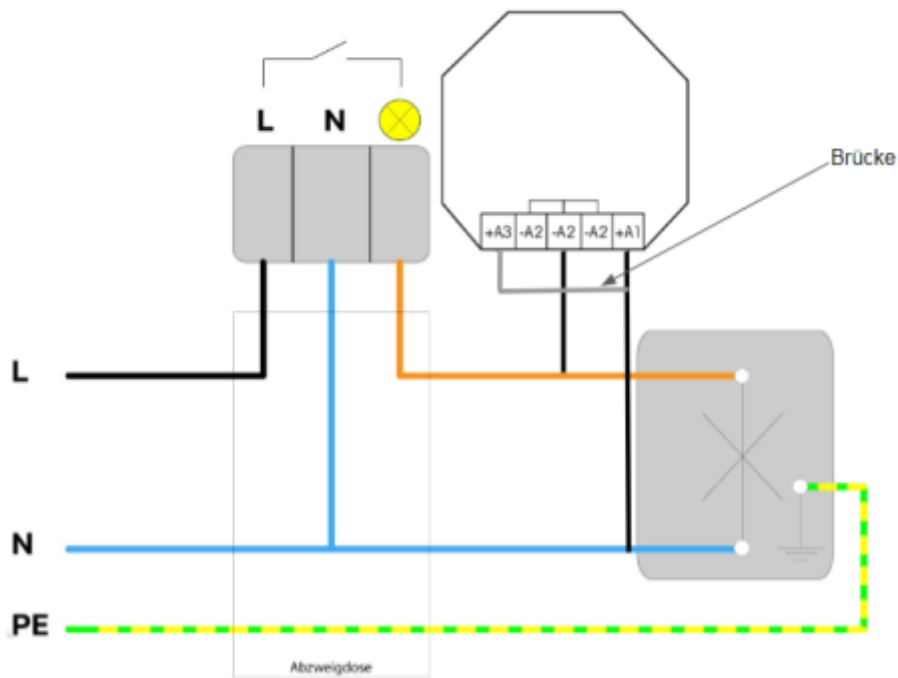

Dieser Montagehinweis ist für Fachpersonal gedacht.

Ihnen obliegt die ordnungsgemäße Montage und Inbetriebnahme.

Überblick

Über das Binäreingangsmodul - FSM61-UC kannst du handelsübliche Bewegungsmelder in wibutler einbinden und vielfältig nutzen. Alle gängigen Bewegungsmelder, die über einen spannungsbehafteten Ausgang verfügen, können an das Modul angeschlossen werden. Das Modul teilt über Funk dem wibutler pro mit, ob eine Bewegung erkannt wurde oder nicht (Spannung liegt an / liegt nicht an).

Einbinden des Moduls

Abb. 1 Einbinden ohne Leuchtmittel

Das Modul wird an den **spannungsbehafteten Ausgang** des Bewegungsmelders angeschlossen (Abb. 1), es kann natürlich auch parallel zu den direkt angeschlossenen Leuchtmitteln angebunden werden (Abb. 2).

Hinweis

Wie in der Betriebsanleitung bzw. dem Produktdatenblatt beschrieben ist die Brücke am Modul zu setzen, da die zyklischen Telegramme, die das Gerät bei anliegender Spannung aussendet, im wibutler berücksichtigt werden.

Abb. 2 Einbinden mit Leuchtmittel

Wichtig

Diese Geräte dürfen nur durch eine Elektrofachkraft installiert werden, andernfalls besteht Brandgefahr oder Gefahr eines elektrischen Schlages!

Stand: 09. Dezember 2019