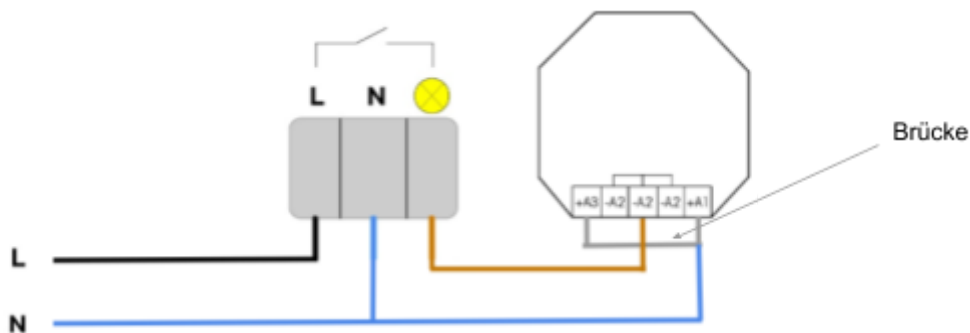

Bewegungsmelder - Binäreingang - FSM61-UC - Montagehinweis

In diesem Montagehinweis wird dargelegt, wie das Modul FSM61-UC mit und ohne Leuchtmittel an einen **Bewegungsmelder** anzubinden ist.

Stand: 09. Dezember 2019

Dieser Montagehinweis ist für Fachpersonal gedacht.

Ihnen obliegt die ordnungsgemäße Montage und Inbetriebnahme.

Überblick

Über das Binäreingangsmodul - FSM61-UC kannst du handelsübliche Bewegungsmelder in wibutler einbinden und vielfältig nutzen. Alle gängigen Bewegungsmelder, die über einen spannungsbehafteten Ausgang verfügen, können an das Modul angeschlossen werden. Das Modul teilt über Funk dem wibutler pro mit, ob eine Bewegung erkannt wurde oder nicht (Spannung liegt an / liegt nicht an).

Einbinden des Moduls

Abb. 1 Einbinden ohne Leuchtmittel

Das Modul wird an den **spannungsbehafteten Ausgang** des Bewegungsmelders angeschlossen (Abb. 1), es kann natürlich auch parallel zu den direkt angeschlossenen Leuchtmitteln angebunden werden (Abb. 2).

Die Rückfallzeit, also die Zeit wie lang der Ausgang geschaltete wird nach dem eine Bewegung erkannt wurde sowie die **Helligkeitsschwelle** (Helligkeitswert unter dem Bewegungen zum Schalten des Ausgangs führen) sind am jeweiligen Bewegungsmelder einzustellen.